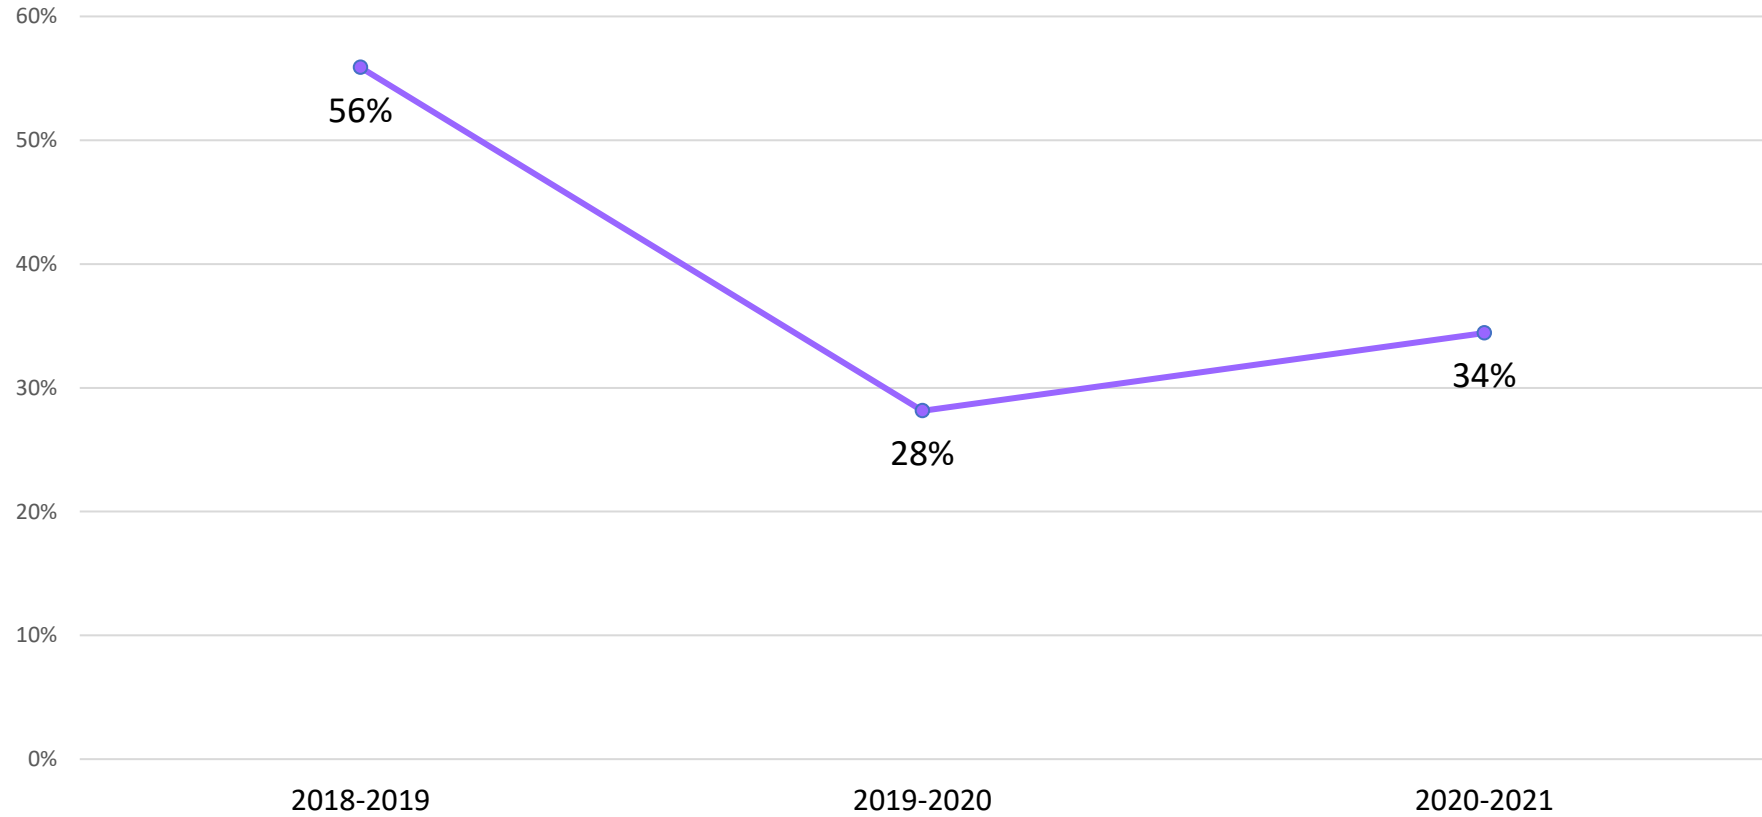

COMPORTAMIENTO DEL CRECIMIENTO ANUAL DE LA TASA DE VIOLENCIA FAMILIAR EN JALISCO (2018-2021)

Fuente: Instituto de Información Estadística y Geográfica de Jalisco (IIEG) del 1 de enero 2018 al 31 de diciembre 2021.