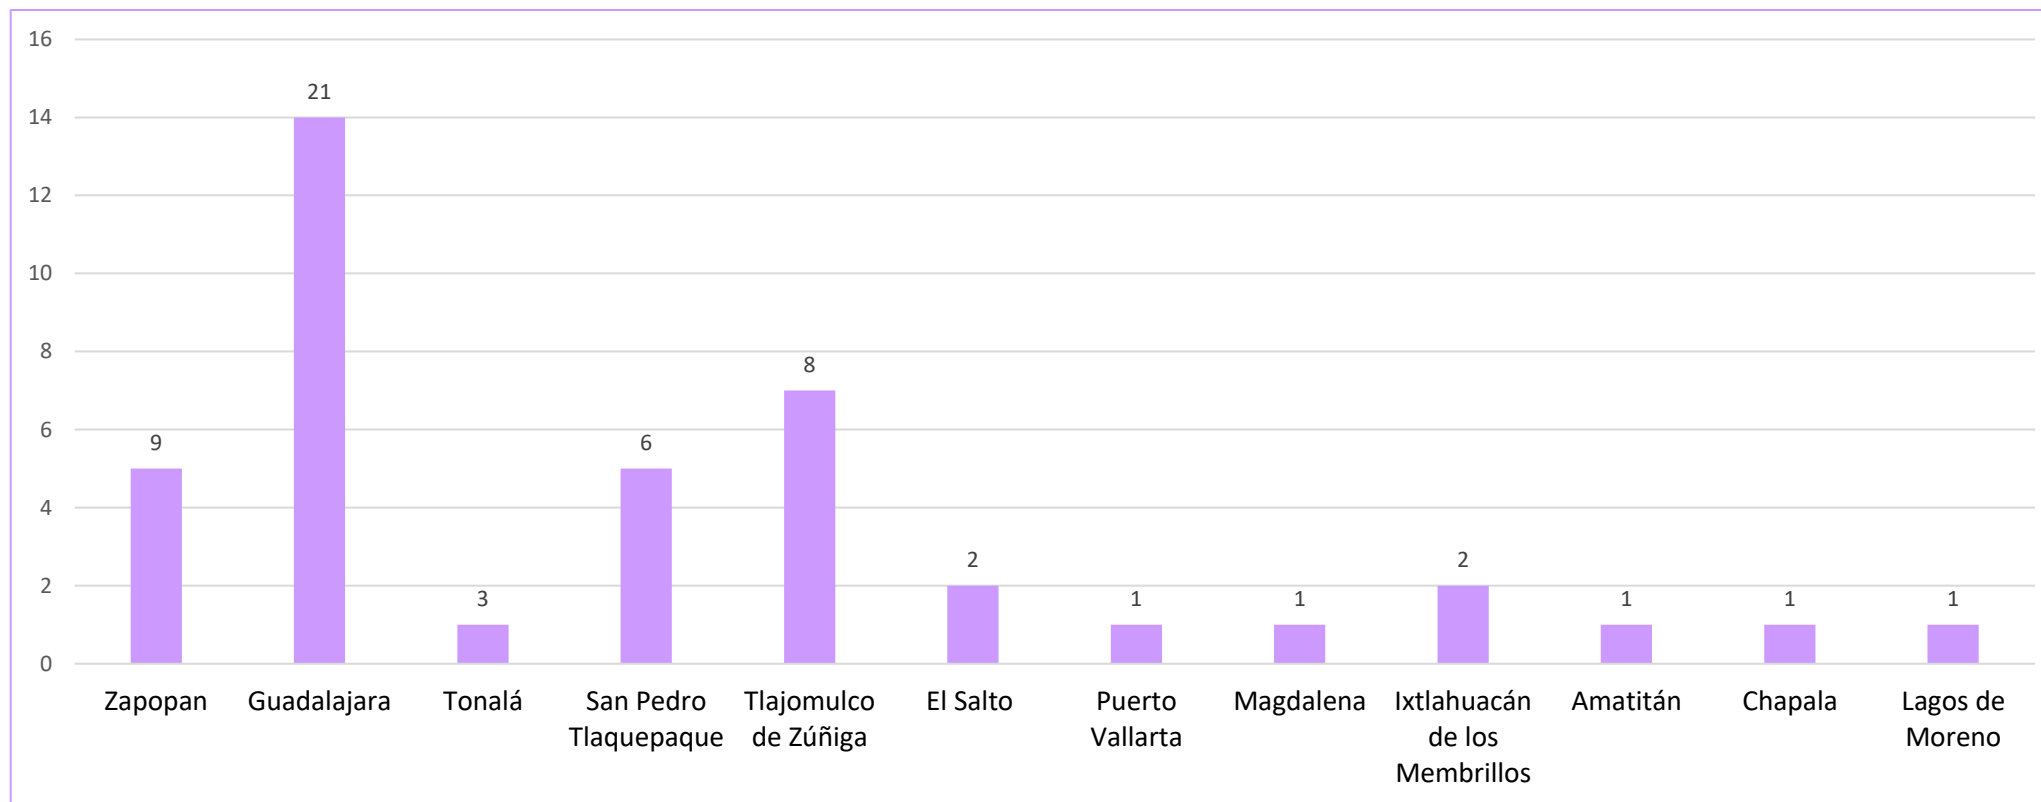

Registros en prensa sobre eventos de probable violencia familiar en Jalisco (2021-2022)

Fuente: registros en los medios de comunicación monitoreados por la Unidad de Análisis y Contexto de la CEDHJ del 01 de enero de 2021 al 20 de junio de 2022.