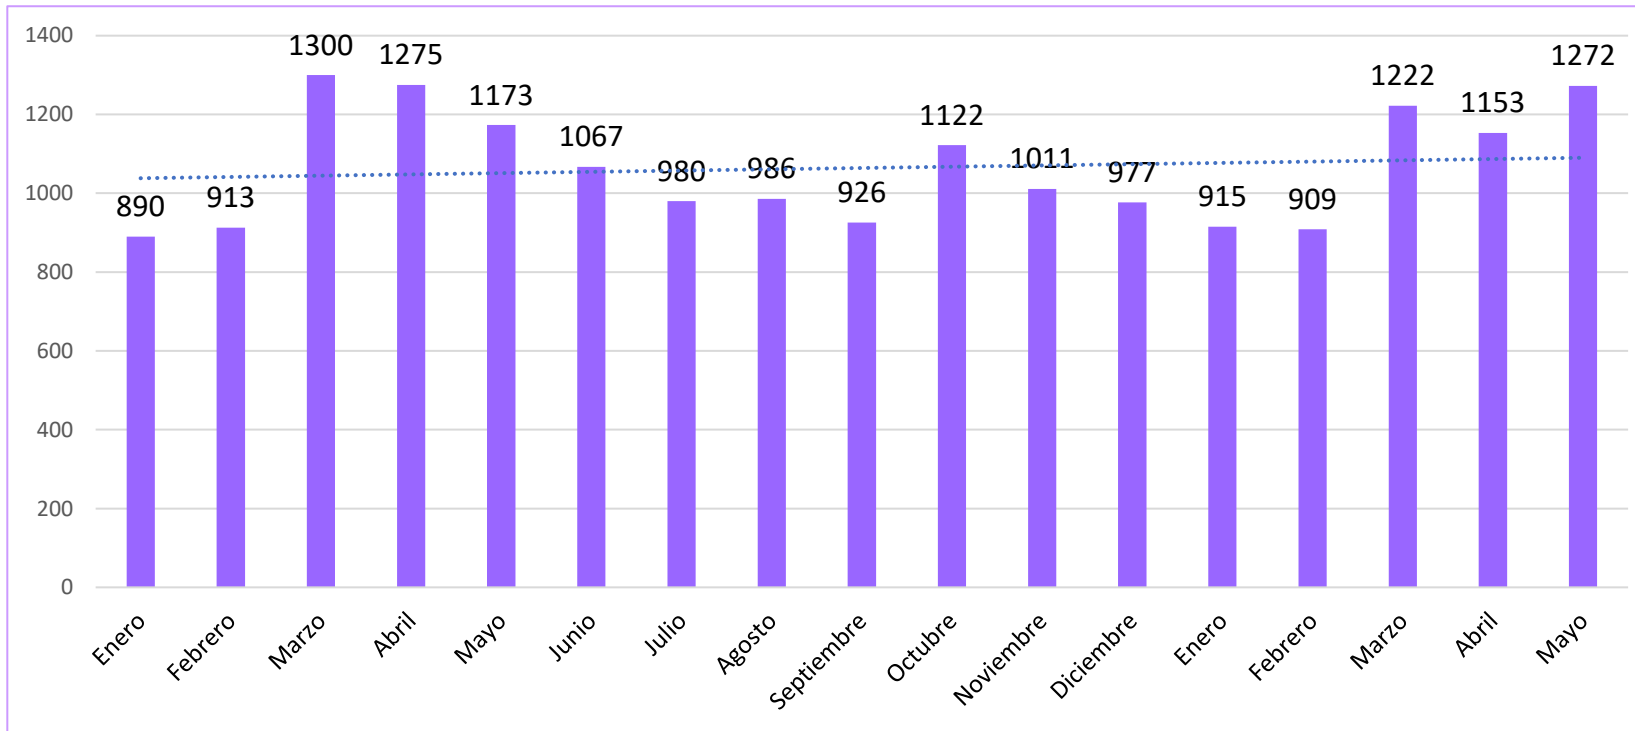

## Violencia familiar

### Comportamiento del delito de violencia familiar en Jalisco (2018-2021)

**Durante los últimos cuatro años, en Jalisco se ha presentado un promedio anual de 11,104 casos de violencia familiar.**

### COMPORTAMIENTO DEL DELITO DE VIOLENCIA FAMILIAR EN JALISCO (ENERO 2021-MAYO 2022)

**En la entidad se presentaron 5,471 casos durante enero, febrero, marzo abril y mayo de 2022, según cifras oficiales.**