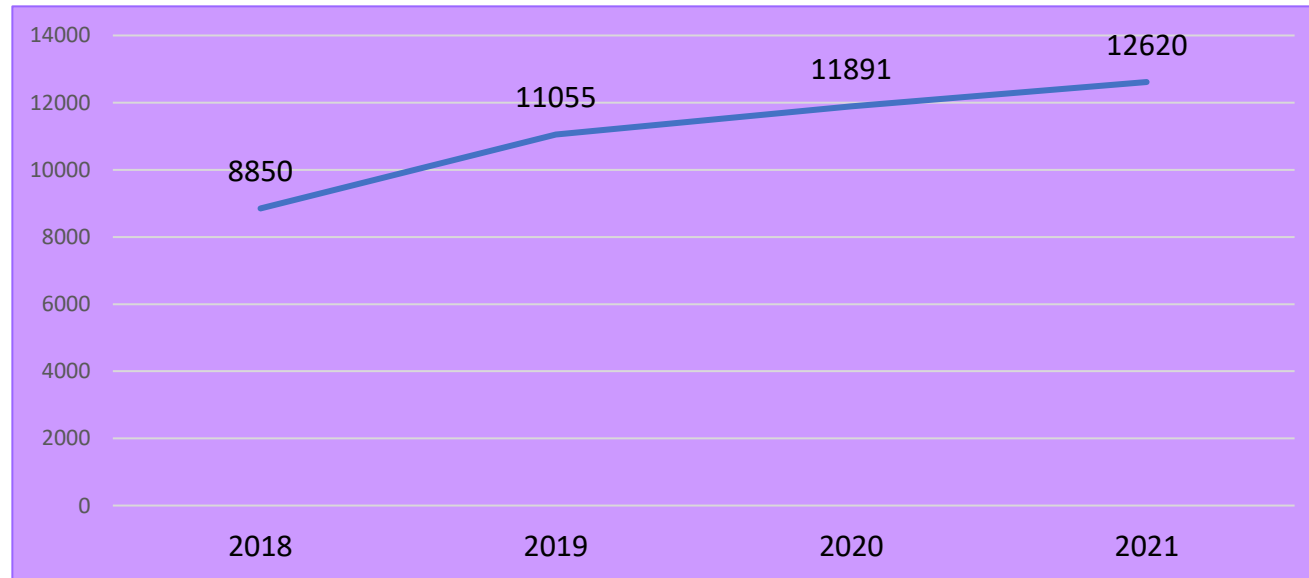

# Violencia familiar

## Violencia familiar

### Comportamiento del delito de violencia familiar en Jalisco (2018-2021)

**Durante los últimos cuatro años, en Jalisco se ha presentado un promedio anual de 11,104 casos de violencia familiar.**

### COMPORTAMIENTO DEL DELITO DE VIOLENCIA FAMILIAR EN JALISCO (ENERO 2021-MAYO 2022)

**En la entidad se presentaron 5,471 casos durante enero, febrero, marzo abril y mayo de 2022, según cifras oficiales.**