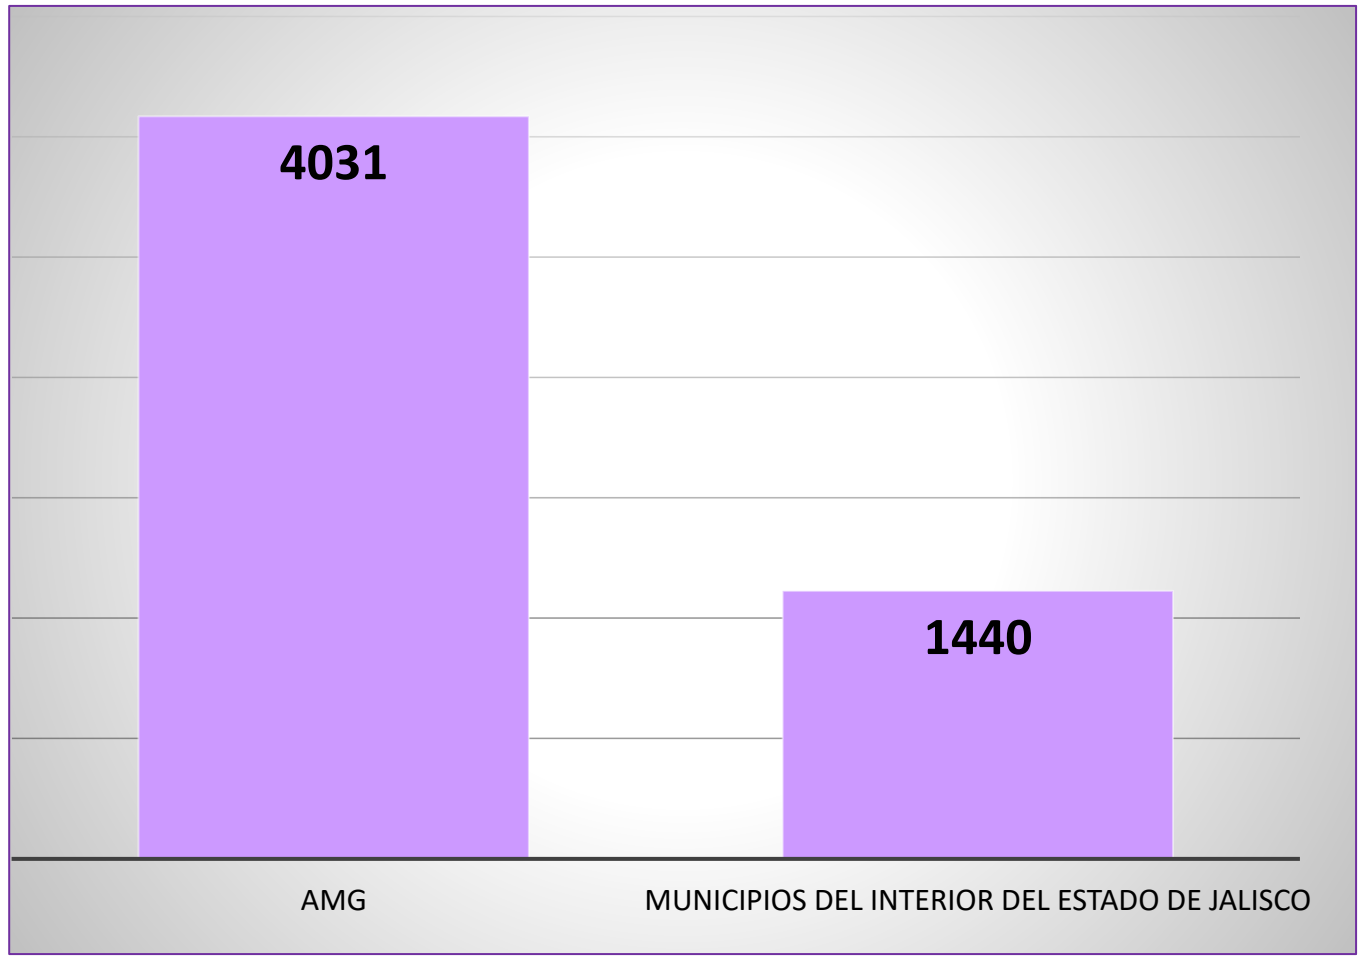

Distribución del delito de violencia familiar en Jalisco, según lugar de ocurrencia (enero-mayo 2022)

Fuente: Plataforma de Seguridad Jalisco; última revisión: 20 de junio 2022.