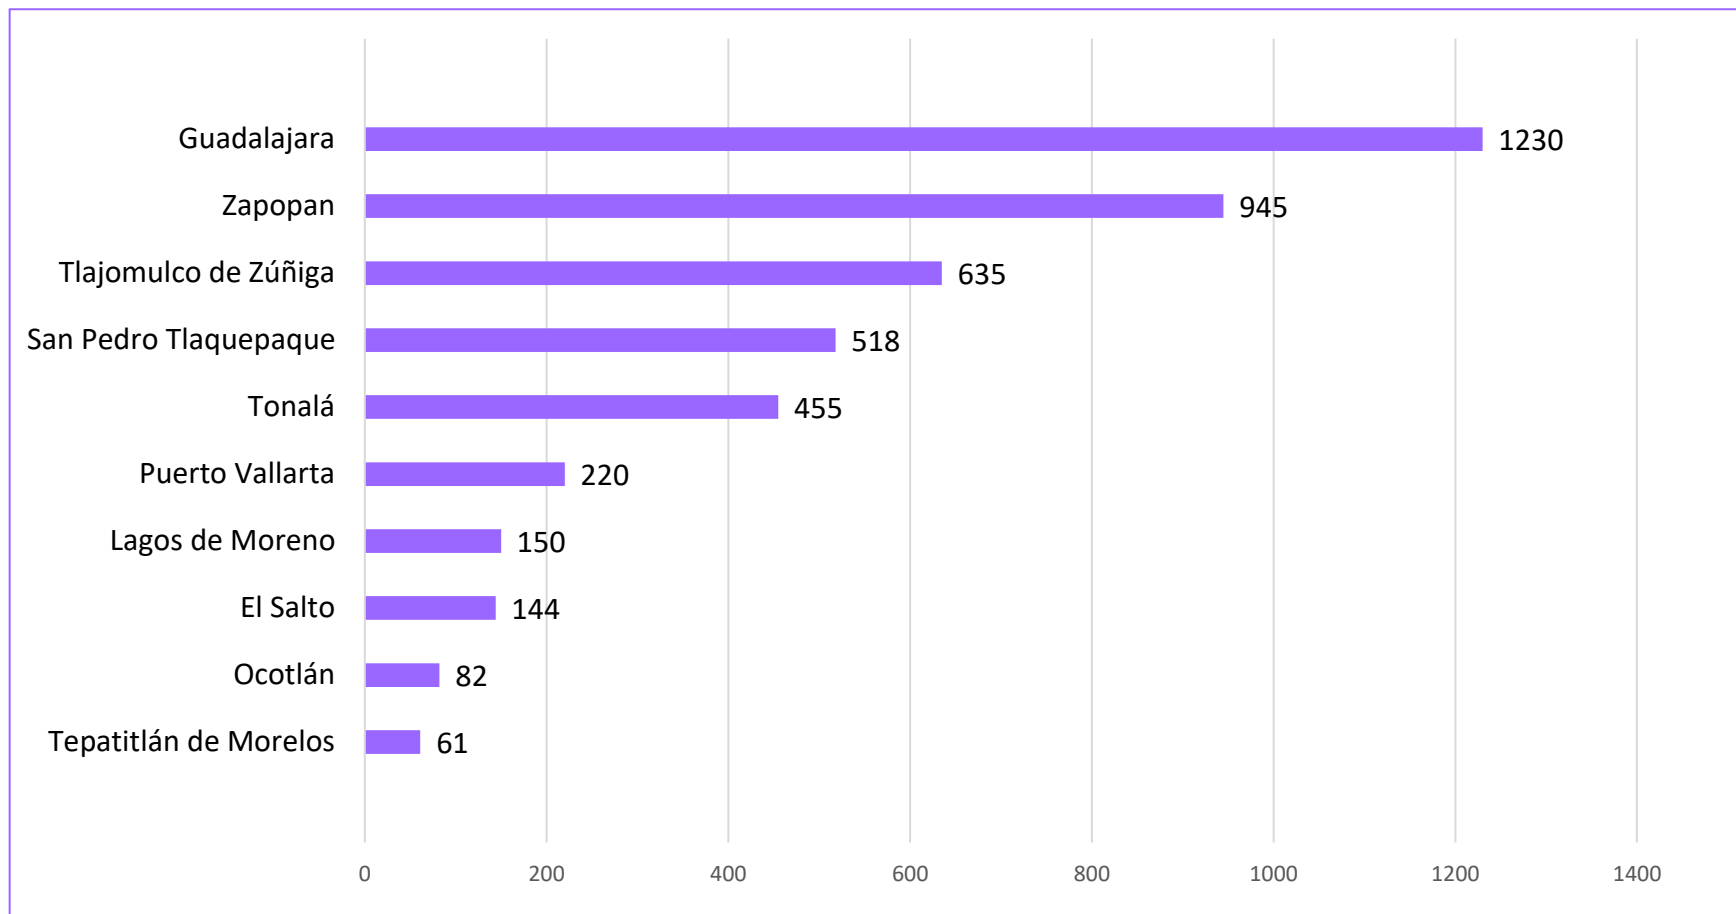

Municipios de Jalisco con mayor número de casos de violencia familiar (2022)

Fuente: Instituto de Información Estadística y Geográfica de Jalisco (IIEG) del 1 de enero 2022 al 31 de mayo de 2022.